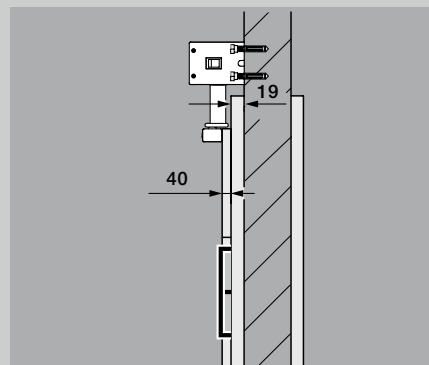

Způsoby montáže