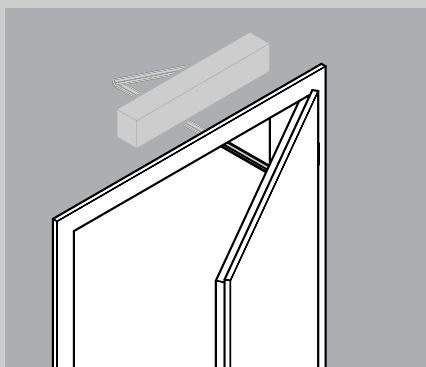

S kluznou lištou

Zavírací strana / strana protilehlá závěsům, tlačná

Hloubka ostění 0 – 30 mm

S ramínkem (na přání)

Zavírací strana / strana protilehlá závěsům, tlačná

Hloubka ostění 30 – 200 mm