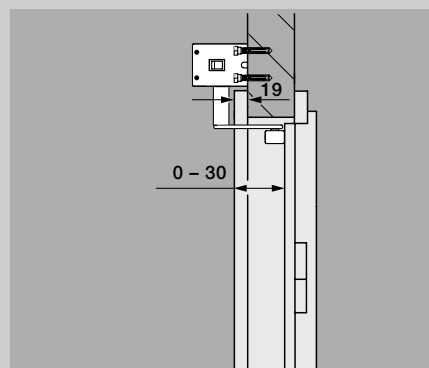

S kluznou lištou

Otvírací strana / strana závěsů, tažná

Přesah dveří max. 40 mm