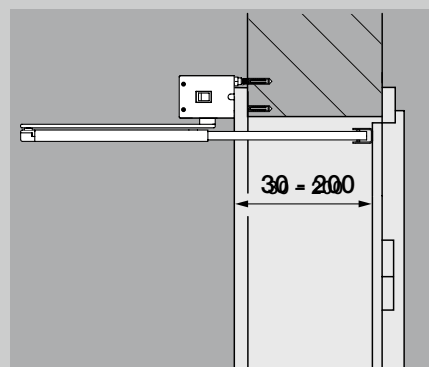

S kluznou lištou

Zavírací strana / strana protilehlá závěsům, tlačná

Hloubka ostění 0 – 30 mm

S ramínkem (na přání)

Zavírací strana / strana protilehlá závěsům, tlačná

Hloubka ostění 30 – 200 mm